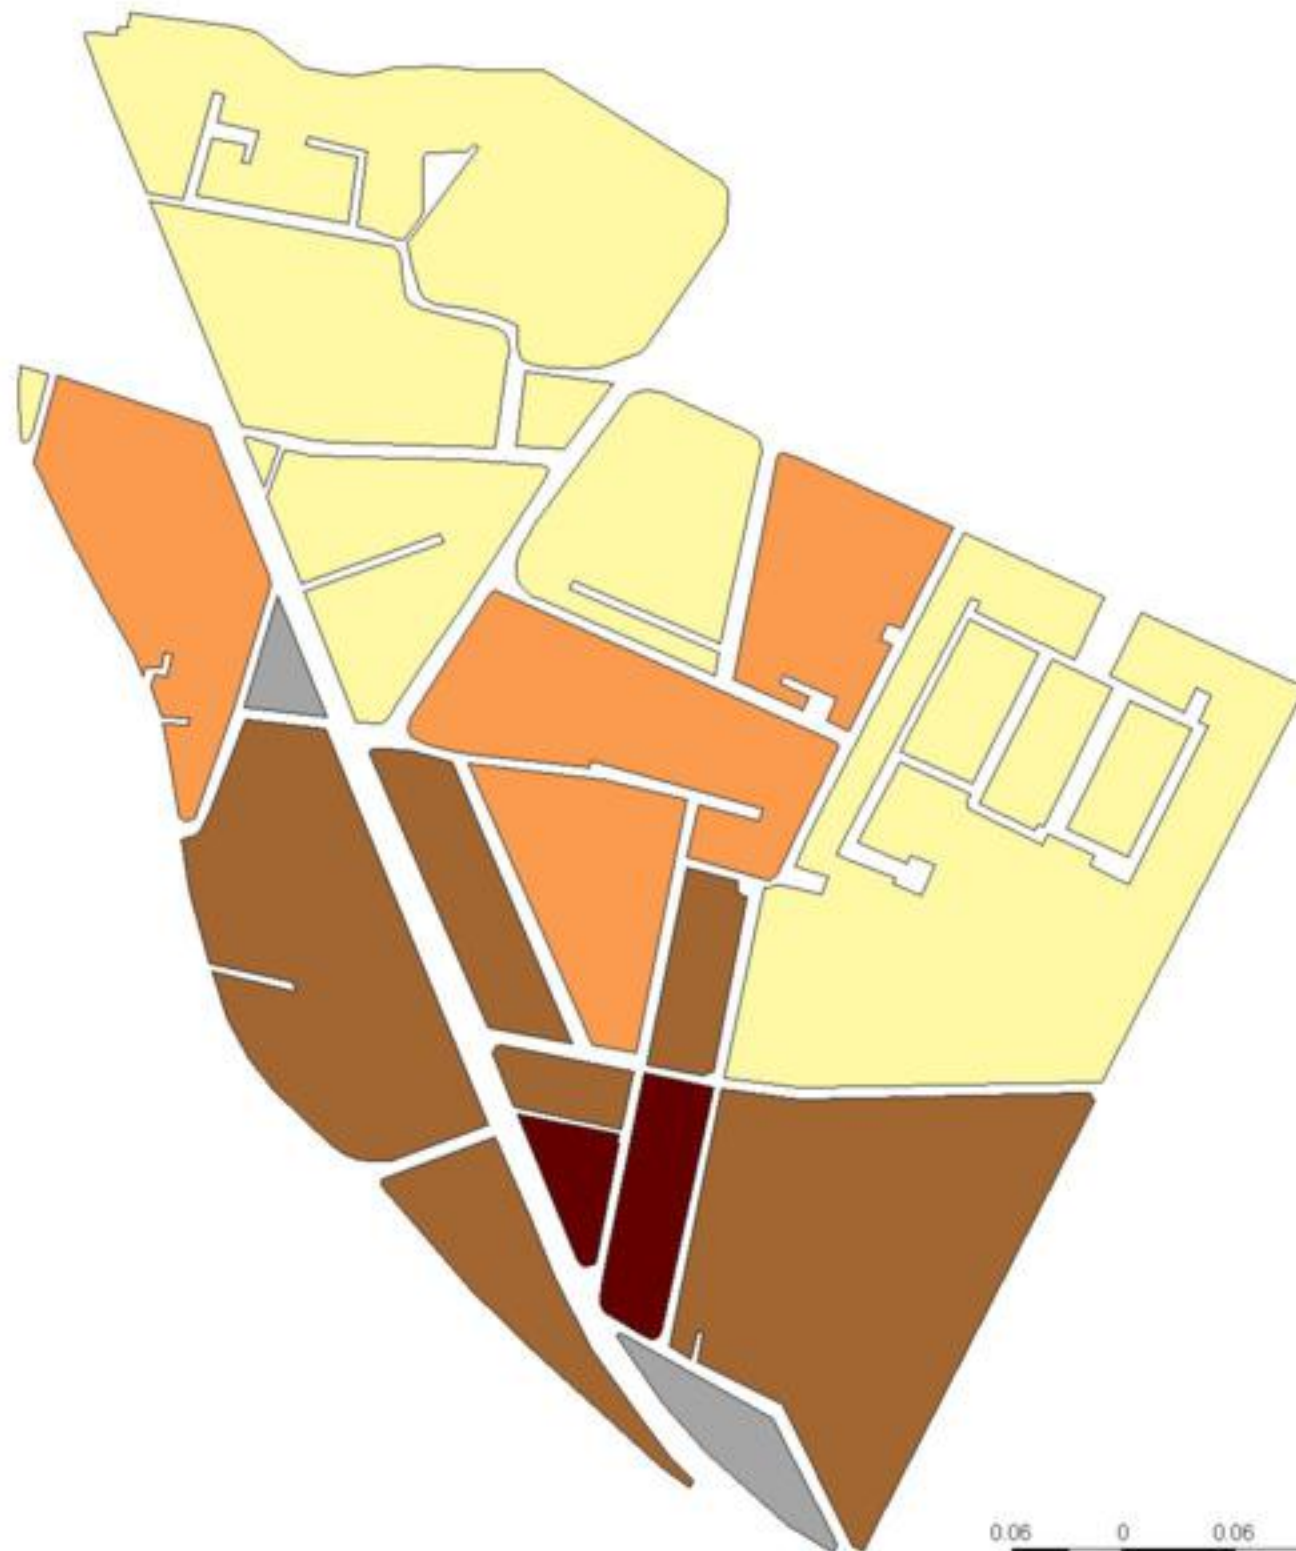

EVALUA DF
Consejo de Evaluación del
Desarrollo Social del
Distrito Federal

ÍNDICE DE DESARROLLO SOCIAL

Delegación: Xochimilco
Colonia: San Juan Tepepan
Grado de desarrollo: Medio

Grado de Desarrollo Social

-  Muy bajo
-  Bajo
-  Medio
-  Alto
-  Sin dato

Fuente: Elaboración propia con datos de Seduvi e INEGI